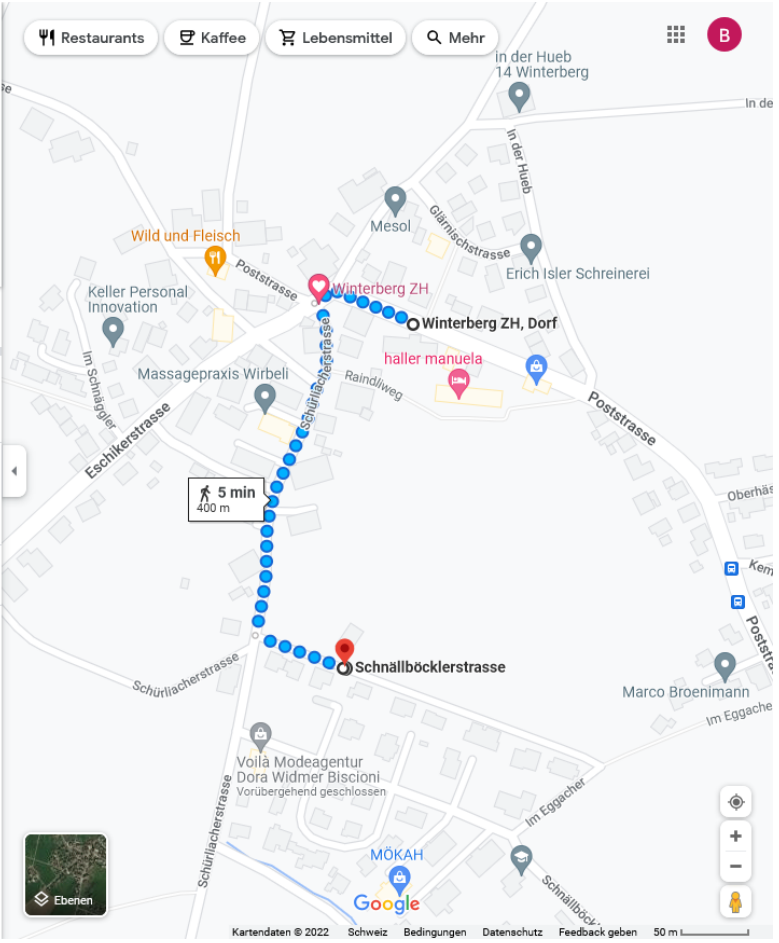

- Winterberg ZH, Dorf, 8312 Lindau
- Schnällböcklerstrasse, 8312 Lindau
- Schnällböcklerstrasse, 8312 Lindau

Reiseziel hinzufügen

Optionen

Wegbeschreibung an mein Smartphone senden

über Schürliacherstrasse 5 min 400 m

Details

Größtenteils flach

- Winterberg ZH, Dorf, 8312 Lindau
- Schnällböcklerstrasse, 8312 Lindau
- Schnällböcklerstrasse, 8312 Lindau

Reiseziel hinzufügen

Optionen

Wegbeschreibung an mein Smartphone senden

über Schürliacherstrasse 5 min 400 m

Details

Größtenteils flach